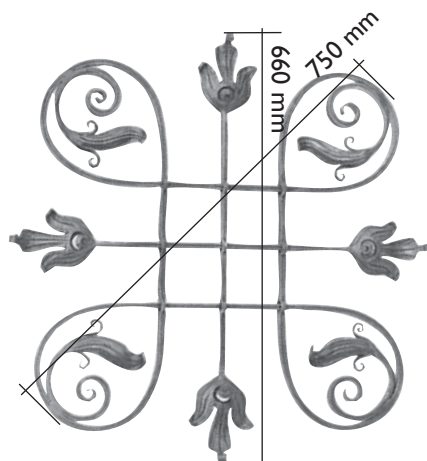

spigolato
hammered on edges

Art. 26/C/1
 Φ 12 x 12 mm
 H 530 mm
 L 430 mm

spigolato
hammered on edges

Art. 1641/6
 Φ 14 x 14 mm
 H 530 mm
 L 430 mm

liscio/plain
Art. 1641/2
 Φ 12 x 12 mm
 H 530 mm
 L 430 mm

Art. 1665/16
 Ø 14 x 14 mm

Art. 1665/17
 Ø 16 x 16 mm

H 340 x L 200 mm

Art. 1665/18
 Ø 14 x 14 mm

H 380 x L 180 mm

Art. 1665/4
 Ø 14 x 14 mm

Art. 1665/5
 Ø 16 x 16 mm

Art. 1659/2
 Ø 14 x 14 mm
 Ø 245 mm

ARTEFERRO

Art. 679/2
 Ø 12 mm
 630 x 630 mm

Art. 679/1
 Ø 12 mm
 470 x 470 mm

Art. 680/1
 ▧ 16 x 8 mm
 500 x 500 mm

Art. 679/3
 Ø 12 mm
 630 x 630 mm

Art. 680/2
 ▧ 16 x 8 mm
 590 x 590 mm

Art. 720/2
 ▧ 12 x 6 mm
 Ø 415 mm

Art. 719/1
 Φ 14 x 14 mm
 H 690 mm
 L 515 mm

Art. 720/1
 Φ 14 x 14 mm
 H 670 mm
 L 515 mm

Ø 250 mm
 ▧ 20 x 4 mm
 con fascette/with collars
Art. 23/3
 senza fascette/without collars
Art. 23/2

Ø 250 mm
 ⌀ 8 x 8 mm
 con fascette/with collars
Art. 19/5
 senza fascette/without collars
Art. 19/6