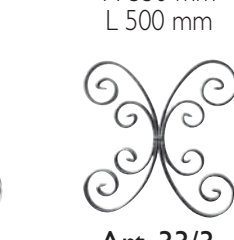

Art. 1323/5
Ø 185 mm
L 140 mm

Art. 1323/9
Ø 128 mm
L 100 mm

Art. 1323/7
H 170 mm
L 100 mm

Art. 1323/3
12 x 6 mm
H 130 mm
L 100 mm

Art. 1323/11
H 140 mm
L 140 mm

Art. 1323/1
12 x 6 mm
H 225 mm
L 295 mm

Art. 1323/2
12 x 6 mm
H 180 mm
L 80 mm

Art. 1122/7
12 x 6 mm
H 280 mm
L 135 mm

Art. 162/1
10 x 5 mm
H 510 mm
L 400 mm

Art. 1647/4
12 x 6 mm
H 160 mm
L 200 mm

stella in ottone
brass star
Art. 790/3
14 x 8 mm
H 240 mm
L 240 mm

Art. 636/4
12 x 12 mm
H 350 mm
L 500 mm

Art. 92/A/3
12 x 6 mm
H 330 mm
L 163 mm

Art. 471/2
14 x 8 mm
H 425 mm
L 250 mm

Art. 162/3
16 x 4 mm
H 530 mm
L 350 mm

Art. 1647/5
12 x 6 mm
H 250 mm
L 200 mm

Art. 22/A/3
12 x 6 mm
H 240 mm
L 170 mm

Art. 33/3
16 x 4 mm
H 250 mm
L 250 mm

Art. 18/B/1
12 x 6 mm
H 350 mm
L 270 mm

Art. 1393/1
H 185 mm
L 100 mm
Ø 270 mm
spess./thickn. 14 mm

Art. 515/2
14 x 8 mm
H 240 mm
L 235 mm

medaglia in ottone
solid brass embellish.
Art. 515/1
14 x 8 mm
H 240 mm
L 235 mm