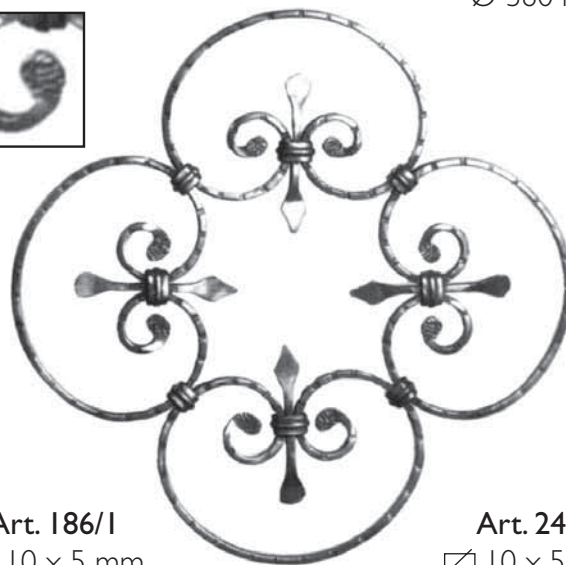

Art. 756/7

H 300 x L 170 mm
 spess./thickn. 32 mm
 foro filetto M6
 threads hole M6

Art. 756/5

H 550 x L 295 mm
 spess./thickn. 23 mm
 2 fori filetto M5
 2 threads holes M5

Art. 756/10

H 470 x L 195 mm
 spess./thickn. 20 mm
 2 fori filetto M5
 2 threads holes M5

Art. 756/11

H 230 x L 220 mm
 spessore/thickness 20 mm

Art. 757/3

H 400 x L 235 mm
 spessore/thickness 40 mm
 Alluminio-Aluminium
 Foro-hole M4

Art. 24/1

10 x 5 mm
 Ø 380 mm

Art. 186/1

10 x 5 mm
 Ø 380 mm
 Zincato a caldo
 Hot galvanized

Art. 24/2

10 x 5 mm
 Ø 380 mm

ARTEFERRO

estremità battute a caldo
hot forged ends

Art. 1657/4

▧ 16 x 8 mm
H 575 mm
L 400 mm

Art. 1657/1

▧ 16 x 8 mm
H 400 mm
L 410 mm