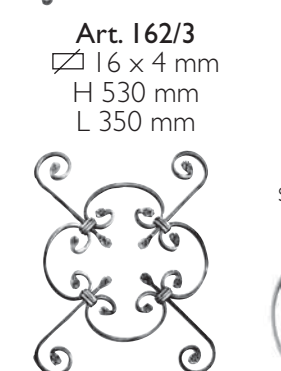

Art. 1323/5
Ø 185 mm
L 140 mm

Art. 1323/9
Ø 128 mm
L 100 mm

Art. 1323/7
H 170 mm
L 100 mm

Art. 1323/3
12 x 6 mm
H 130 mm
L 100 mm

Art. 1323/11
H 140 mm
L 140 mm

Art. 1323/1
12 x 6 mm
H 225 mm
L 295 mm

Art. 1323/2
12 x 6 mm
H 180 mm
L 80 mm

Art. 1122/7
12 x 6 mm
H 280 mm
L 135 mm

Art. 162/1
10 x 5 mm
H 510 mm
L 400 mm

Art. 1647/4
12 x 6 mm
H 160 mm
L 200 mm

stella in ottone
brass star
Art. 790/3
14 x 8 mm
H 240 mm
L 240 mm

Art. 636/4
12 x 12 mm
H 350 mm
L 500 mm

Art. 92/A/3
12 x 6 mm
H 330 mm
L 163 mm

Art. 471/2
14 x 8 mm
H 425 mm
L 250 mm

Art. 162/3
16 x 4 mm
H 530 mm
L 350 mm

Art. 1647/5
12 x 6 mm
H 250 mm
L 200 mm

Art. 22/A/3
12 x 6 mm
H 240 mm
L 170 mm

Art. 33/3
16 x 4 mm
H 250 mm
L 250 mm

Art. 18/B/1
12 x 6 mm
H 350 mm
L 270 mm

Art. 1393/1
H 185 mm
L 100 mm
Ø 270 mm
spess./thickn. 14 mm

Art. 515/2
14 x 8 mm
H 240 mm
L 235 mm

medaglia in ottone
solid brass embellish.
Art. 515/1
14 x 8 mm
H 240 mm
L 235 mm