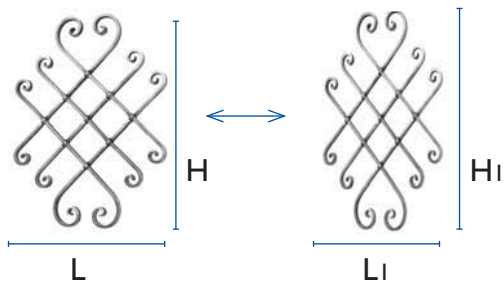

spigolato
hammered on edges

Art. 26/C/1
 Φ 12 x 12 mm
 H 530 mm
 L 430 mm

spigolato
hammered on edges

Art. 1641/6
 Φ 14 x 14 mm
 H 530 mm
 L 430 mm

liscio/plain
Art. 1641/2
 Φ 12 x 12 mm
 H 530 mm
 L 430 mm

liscio/plain
Art. 1641/5
 Φ 14 x 14 mm
 H 530 mm
 L 430 mm

liscio/plain
Art. 1641/1
 Φ 14 mm
 H 610 mm
 L 475 mm

ARTEFERRO

rigato/grooved
Art. NEW0004
 \square 16 x 8 mm
 H 665 mm
 L 520 mm

ROSONI ESTENSIBILI
EXTENDIBLE ROSETTES

Art. 1658/1

□ 16 x 8 mm

H 580 mm ↔ H₁ 620 mm
L 440 mm L₁ 380 mm

Art. 1658/2

□ 16 x 8 mm

H 490 mm ↔ H₁ 550 mm
L 440 mm L₁ 360 mm

ARTEFERRO

Ø 250 mm - Φ 8 x 8 mm